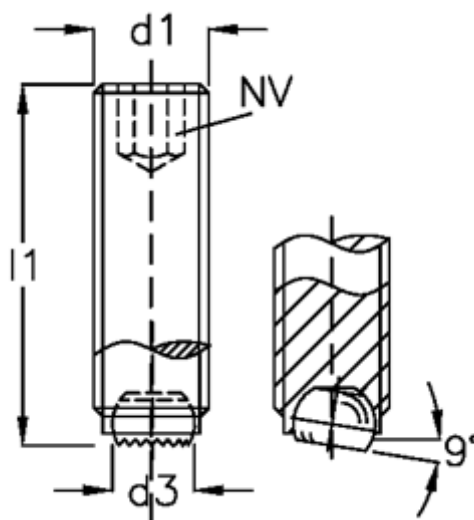

Varenummer: 20907679
Beskrivelse: E+G Kuglespændeskruer
GN 605-M12-30-VR

Mål

d1	= M12
d2	= 8.0
d3	= 7.2
Indvendig sekskant	= 6
l1	= 30